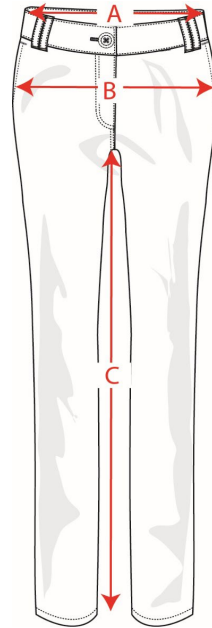

91000-141030 Chino Girls regular fit

Maßtabelle für Chino Girls

Größen/Sizes	size 98	size 104	size 110	size 116	size 122	size 128	size 134	size 140	size 146	size 152	size 158	size 164	size 170	size 176
A: Bundumfang/ waistband	57 cm	58 cm	59 cm	61 cm	63 cm	64 cm	66 cm	68 cm	70 cm	72 cm	74 cm	76 cm	78 cm	80 cm
B: Hüftumfang/ hip size	64 cm	66 cm	67 cm	69 cm	71 cm	74 cm	77 cm	79 cm	82 cm	85 cm	87 cm	90 cm	93 cm	96 cm
C: Schrittlänge/ inside leg	41 cm	44 cm	47 cm	50 cm	54 cm	59 cm	62 cm	65 cm	68 cm	72 cm	75 cm	78 cm	81 cm	84 cm

Maßtabelle für Chino Damen

Größen/Sizes	size 36	size 38	size 40	size 42	size 44	size 46
A: Bundumfang/ waistband	79 cm	83 cm	87 cm	91 cm	95 cm	100 cm
B: Hüftumfang/ hip size	92 cm	96 cm	100 cm	104 cm	108 cm	113 cm
C: Schrittlänge/ inside leg	84 cm	84 cm	85 cm	86 cm	86 cm	87 cm